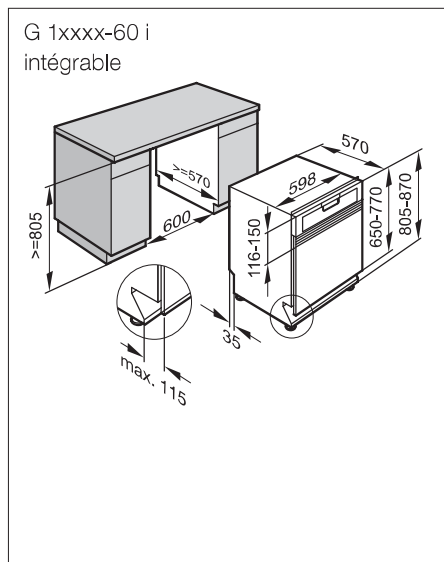

Schémas d'encastrement détaillés sur
www.miele.ch/documentation-planification
Edition octobre 2018
Lave-vaisselle Miele