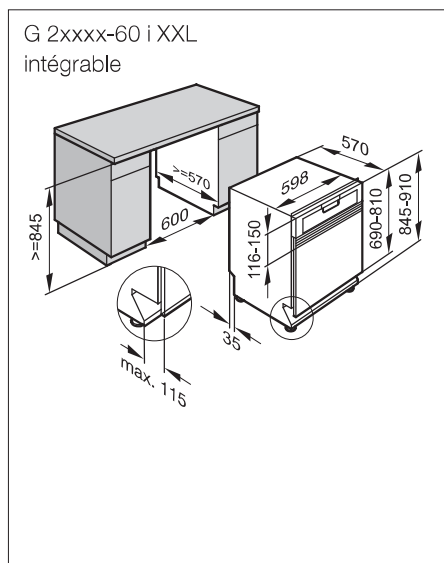

Schémas d'encastrement détaillés sur
www.miele.ch/documentation-planification
Edition octobre 2018
Lave-vaisselle Miele