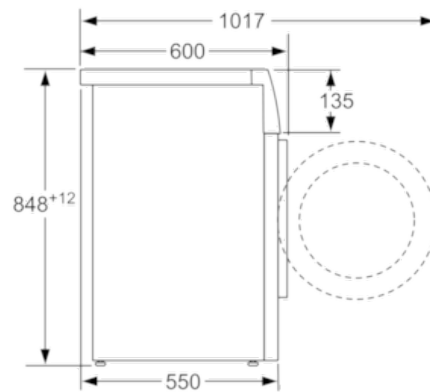

Mesures en mm